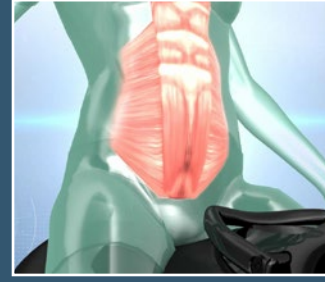

- Vücut balans ve koordinasyonunu artırır
- Vücut postürünü geliştirir
- Kan dolaşımını artırır
- Kalp-damar sağlığını iyileştirir
- Çekirdek kasları güçlendirir
- Adrenalin seviyesini yükseltir
- Acemi binicileri, güven içinde biniciliğe hazırlanmasına yardımcı olur ve binicilik becerilerin geliştirmelerini sağlar.

HİPPOTERAPİ NEDİR?

Hippoterapi zihinsel veya duysal bozukluğu olan hasta gruplarında fonksiyonel açıdan iyileşme ve gelişme sağlamak amacıyla atın hareketlerinden yararlanan bir tedavi stratejisidir. Atın hareketleri değişken, ritmik, tekrarlayıcı ve çok yönlüdür. At binerken destek yüzeyinin dinamik olması denge, postural kuvvet ve dayanıklılığın geliştirilmesi için idealdir. Atın hareketleri vestibüler, proprioseptif, taktil ve vizuel uyarılar sağlar. Atın hareketleri postural kontrol, duyu sistemleri ve motor planlamada kolaylık sağlayarak koordinasyon, zamanlama, motor yanıtların düzenlenmesi, solunum kontrolü duyu bütünlüğü ve dikkat isteyen becerilerin geliştirilmesine olanak sağlar.

HİPPOTERAPİ İLE HANGİ BOZUKLUKLAR TEDAVİ EDİLEBİLİR?

- Kas tonus bozuklukları
- Denge bozuklukları
- Koordinasyon bozuklukları
- Duyu motor fonksiyon bozuklukları
- Postüral asimetri
- Zayıf postüral kontrol
- Hareket bozuklukları
- Limbik sistem disfonksiyonundan kaynaklanan dikkat isteyen becerilerdeki bozukluk